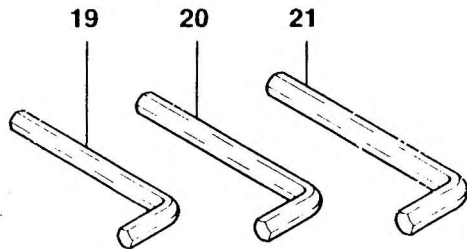

WERKZEUGKASTEN KOMPLETT
TOOL BOX, COMPLETE

BILDТАFЕL
PICTORIAL DISPLAY

02.92

0933227-ETL G

1/2

GMK 6180
BE 790
G 879

WERKZEUGKASTEN KOMPLETT
TOOL BOX, COMPLETE

BILDТАFЕL
PICTORIAL DISPLAY

GMK 6180
BE 790
G 879

02.92

0933227-ETL G

2/2