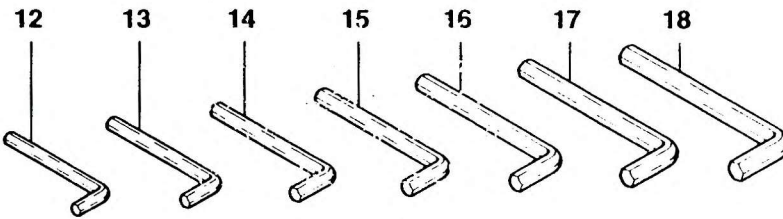

WERKZEUGKASTEN KOMPLETT
TOOL BOX, COMPLETE

BILDТАFЕL
PICTORIAL DISPLAY

02.92

0933227-ETL G

1/2

GMK 6180
BE 790
G 879

WERKZEUGKASTEN KOMPLETT
TOOL BOX, COMPLETE

BILDТАFЕL
PICTORIAL DISPLAY

GMK 6180
BE 790
G 879

02.92

0933227-ETL G

2/2